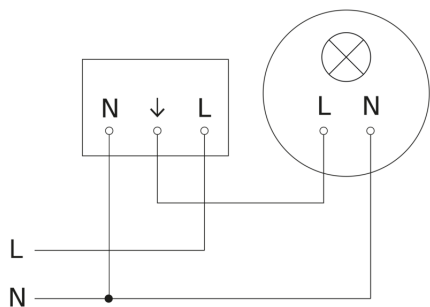

Sensore di movimento - Professional Line

IS 345

DALI-2 APC - quadrato, incasso a soffitto
EAN 4007841 080648
Art. n. 080648

IS 345

DALI-2 APC - quadrato, incasso a soffitto
EAN 4007841 080648
Art. n. 080648

Schema elettrico Master

Schema elettrico Master-Slave collegamento in rete